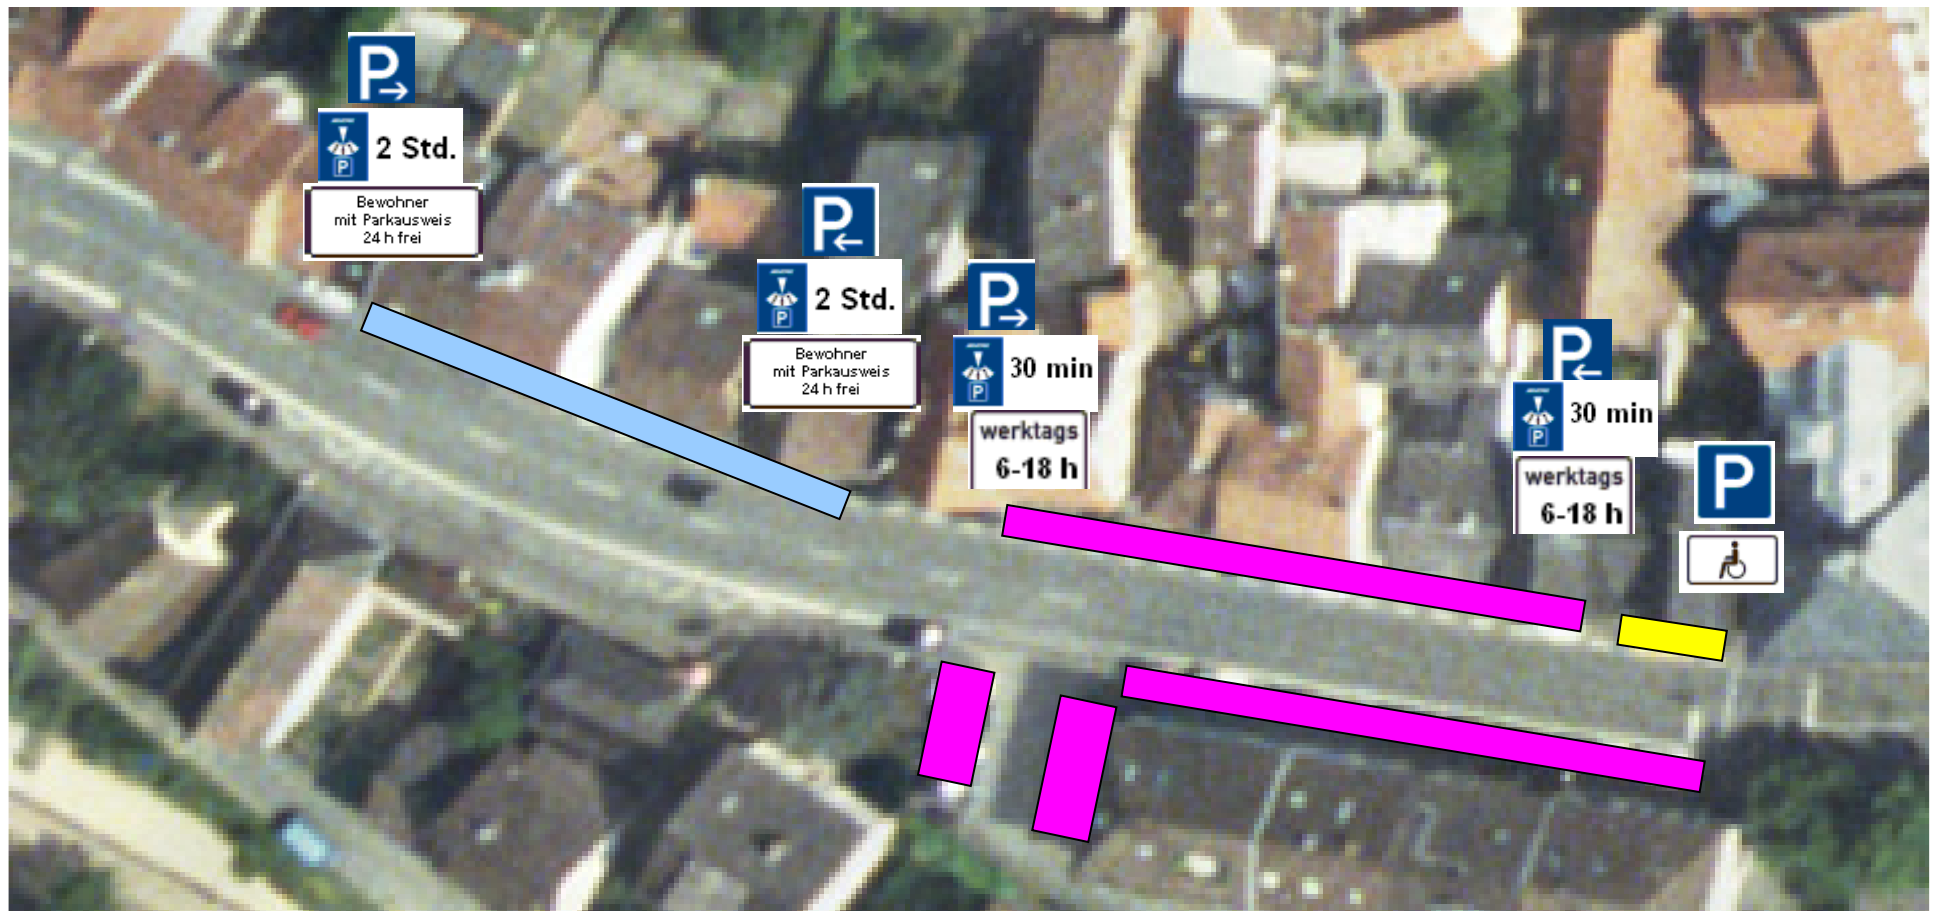

## *Wo darf ich wie parken?*

von	bis	
Hauptstr. 19	Hauptstr. 27	Bewohner mit P-Ausweis 24h frei / 120 Min.
Neckargemünder Str. 22	Neckargemünder Str. 2	Bewohner mit P-Ausweis 24h frei / 120 Min.
Hauptstr. 9	Hauptstr. 17	werktags 6-18h, 30 Minuten
Hauptstr. 24	Hauptstr. 14	werktags 6-18h, 30 Minuten
vor Hauptstraße 26	und gegenüber	werktags 6-18h, 30 Minuten
Hauptstraße vor der Apotheke		werktags 6-18h, 30 Minuten
Bahnhofstr. 9	Bahnhofstraße 21	werktags 6-18h, 60 Minuten
Schwanenparkplatz		Mo - Fr 6-18h, Sa 6-13h, 180 Minuten
gegenüber Bahnhofstr. 27a	Bahnhofstraße 20	frei
Bachweg		frei
Neckarlauer		frei

# Neckargemünder Straße

Fa. Krieger bis „Schiff“

# Hauptstraße

vor Apotheke

# Schwänenparkplatz und Neckarlauer