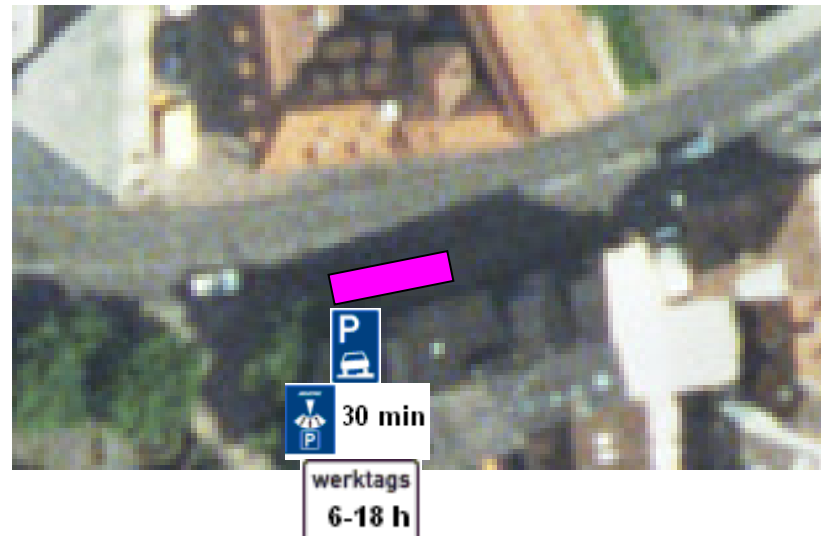

## *Wo darf ich wie parken?*

von	bis	
Hauptstr. 19	Hauptstr. 27	Bewohner mit P-Ausweis 24h frei / 120 Min.
Neckargemünder Str. 22	Neckargemünder Str. 2	Bewohner mit P-Ausweis 24h frei / 120 Min.
Hauptstr. 9	Hauptstr. 17	werktags 6-18h, 30 Minuten
Hauptstr. 24	Hauptstr. 14	werktags 6-18h, 30 Minuten
vor Hauptstraße 26	und gegenüber	werktags 6-18h, 30 Minuten
Hauptstraße vor der Apotheke		werktags 6-18h, 30 Minuten
Bahnhofstr. 9	Bahnhofstraße 21	werktags 6-18h, 60 Minuten
Schwanenparkplatz		Mo - Fr 6-18h, Sa 6-13h, 180 Minuten
gegenüber Bahnhofstr. 27a	Bahnhofstraße 20	frei
Bachweg		frei
Neckarlauer		frei

# Hauptstraße

# Neckargemünder Straße

Fa. Krieger bis „Schiff“

# Hauptstraße

vor Apotheke